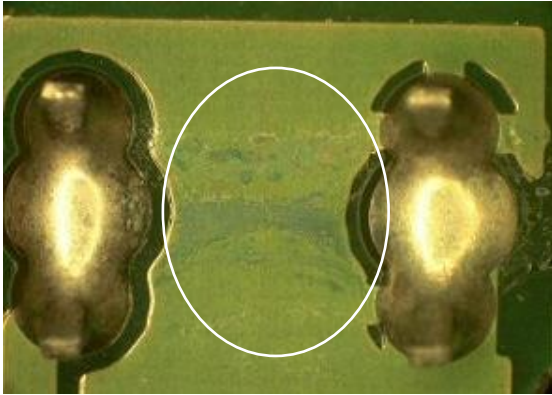

Samples of coloring after ZESTRON® Flux Test Einfärbungsbeispiele nach ZESTRON® Flux Test Exemples de résultats après ZESTRON® Flux Test

- Rather non-critical
(low coloring, non-critical position)
- Eher unkritisch
(geringe Anfärbung; unkritische Lage)
- Peu critique
(faible coloration; position non critique)

- No encapsulation of activators in the resin
- Keine Kapselung von Aktivatoren im Harz
- Les activateurs ne sont pas encapsulés dans la résine

- Strong coloring; critical condition
(high corrosion potential, mostly under protective coatings)
- Starke Anfärbung; kritische Lage
(Hohe Korrosionsgefahr, vor allem unter Schutzlacken)
- Forte coloration; position critique
(Risque de corrosion élevé, surtout sous un vernis de protection)

- Critical, danger of spontaneous leakage currents
(shunt resistance to the capacitor)
- Kritisch, spontane Kriechstromgefahr
(Nebenschlusswiderstand zum Kondensator)
- Critique, risque de courant de fuite spontané
(shunt du condensateur)

Samples of coloring after ZESTRON® Flux Test Einfärbungsbeispiele nach ZESTRON® Flux Test Exemples de résultats après ZESTRON® Flux Test

- Flux residues between two contacts (critical, danger of spontaneous leakage current)
- Flussmittelrückstände zwischen zwei Anschlusskontakten (Kritisch, spontane Kriechstromgefahr)
- Résidus de flux entre deux contacts (critique, risque de courant de fuite spontané)