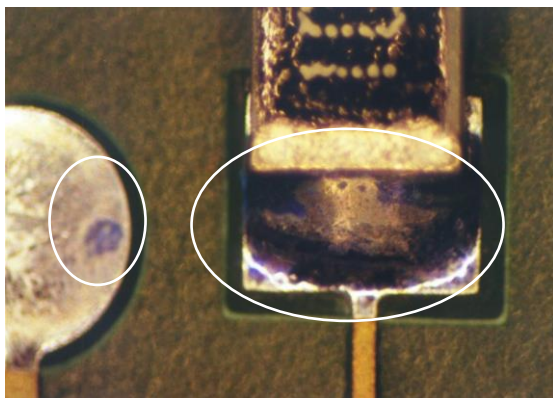

Samples of coloring after ZESTRON® Flux Test Einfärbungsbeispiele nach ZESTRON® Flux Test Exemples de résultats après ZESTRON® Flux Test

- Rather non-critical
(low coloring, non-critical position)
- Eher unkritisch
(geringe Anfärbung; unkritische Lage)
- Peu critique
(faible coloration; position non critique)

- No encapsulation of activators in the resin
- Keine Kapselung von Aktivatoren im Harz
- Les activateurs ne sont pas encapsulés dans la résine

- Strong coloring; critical condition
(high corrosion potential, mostly under protective coatings)
- Starke Anfärbung; kritische Lage
(Hohe Korrosionsgefahr, vor allem unter Schutzlacken)
- Forte coloration; position critique
(Risque de corrosion élevé, surtout sous un vernis de protection)

- Critical, danger of spontaneous leakage currents
(shunt resistance to the capacitor)
- Kritisch, spontane Kriechstromgefahr
(Nebenschlusswiderstand zum Kondensator)
- Critique, risque de courant de fuite spontané
(shunt du condensateur)

Samples of coloring after ZESTRON® Flux Test Einfärbungsbeispiele nach ZESTRON® Flux Test Exemples de résultats après ZESTRON® Flux Test

- Flux residues between two contacts (critical, danger of spontaneous leakage current)
- Flussmittelrückstände zwischen zwei Anschlusskontakten (Kritisch, spontane Kriechstromgefahr)
- Résidus de flux entre deux contacts (critique, risque de courant de fuite spontané)