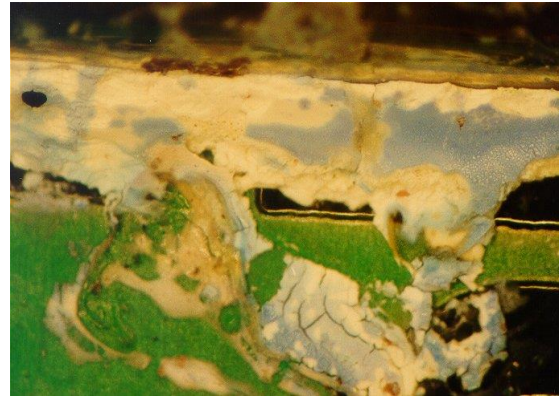

Samples of coloring after ZESTRON® Flux Test Einfärbungsbeispiele nach ZESTRON® Flux Test Exemples de résultats après ZESTRON® Flux Test

- Rather non-critical
(low coloring, non-critical position)
- Eher unkritisch
(geringe Anfärbung; unkritische Lage)
- Peu critique
(faible coloration; position non critique)

- No encapsulation of activators in the resin
- Keine Kapselung von Aktivatoren im Harz
- Les activateurs ne sont pas encapsulés dans la résine

- Strong coloring; critical condition
(high corrosion potential, mostly under protective coatings)
- Starke Anfärbung; kritische Lage
(Hohe Korrosionsgefahr, vor allem unter Schutzlacken)
- Forte coloration; position critique
(Risque de corrosion élevé, surtout sous un vernis de protection)

- Critical, danger of spontaneous leakage currents
(shunt resistance to the capacitor)
- Kritisch, spontane Kriechstromgefahr
(Nebenschlusswiderstand zum Kondensator)
- Critique, risque de courant de fuite spontané
(shunt du condensateur)

Samples of coloring after ZESTRON® Flux Test Einfärbungsbeispiele nach ZESTRON® Flux Test Exemples de résultats après ZESTRON® Flux Test

- Flux residues between two contacts (critical, danger of spontaneous leakage current)
- Flussmittelrückstände zwischen zwei Anschlusskontakten (Kritisch, spontane Kriechstromgefahr)
- Résidus de flux entre deux contacts (critique, risque de courant de fuite spontané)